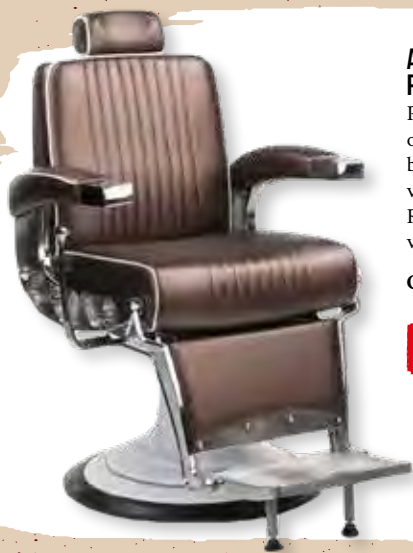

AYALA PÁNSKÉ KŘESLO STIG

Plně nastavitelné pánské křeslo, opěrka hlavy, integrovaný podnožník, barevné provedení v hnědé koženke, velký stabilní disk s hydraulickouází. Rozměry: v 53, h 100, š 69, výška sedáku min. 59,5 max. 73,5.

CENA OD

29 789 Kč

zdarma

křeslo
AYALA
FLOWER

AYALA PÁNSKÉ KŘESLO LORD

Silný hliníkový rám, extrémně pevná a stabilní pumpa, celohliníkový podnožník s polštářkem na nohy a s kolečky, větší průměr báze, čalounění v kvalitní černé koženke Parogeta

CENA

24 760 Kč

NOVINKA