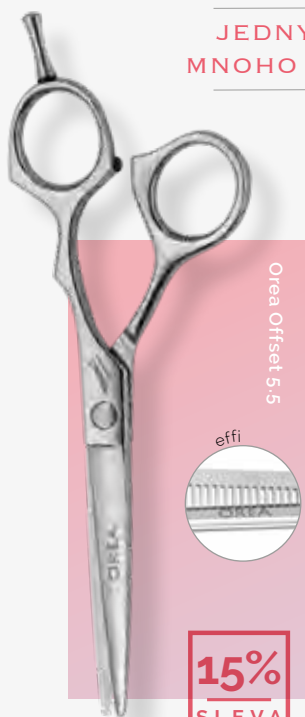

Atelier Classic 5.5

TONDEO | cut | E-LINE

JEDNY NŮŽKY,
MNOHO MOŽNOSTÍ

15%
SLEVA